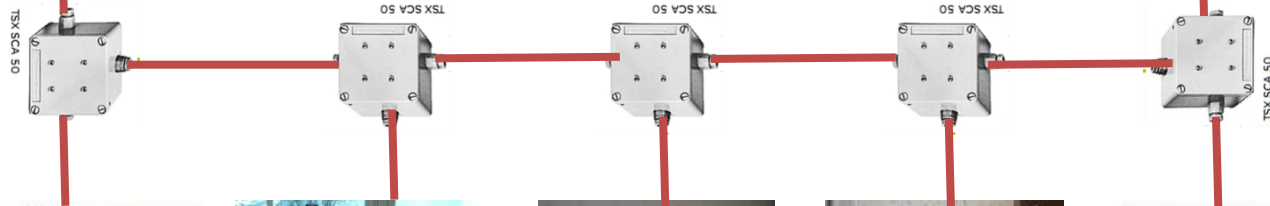

# PLATEAU TECHNIQUE LYCEE DE L' AUTHIE DE DOULLENS

Doseuse

Baie de brassage

Station de pompage

Barrière de parking

Coffret éclairage

Coffret TWIDO

Monte charge

Coffret chauffage

Armoire habilis

Protocole : TCP/IP  
Adresse : 200.200 .200.23