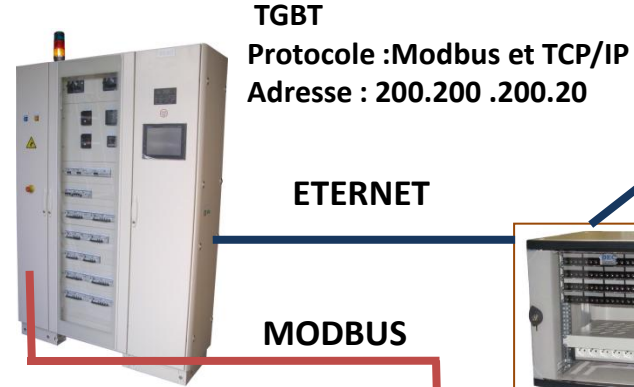

# PLATEAU TECHNIQUE LYCEE DE L' AUTHIE DE DOULLENS

Doseuse

Baie de brassage

Station de pompage

Barrière de parking

Coffret éclairage

Coffret TWIDO

Monte charge

Coffret chauffage

Armoire habilis

Protocole : TCP/IP  
Adresse : 200.200 .200.23