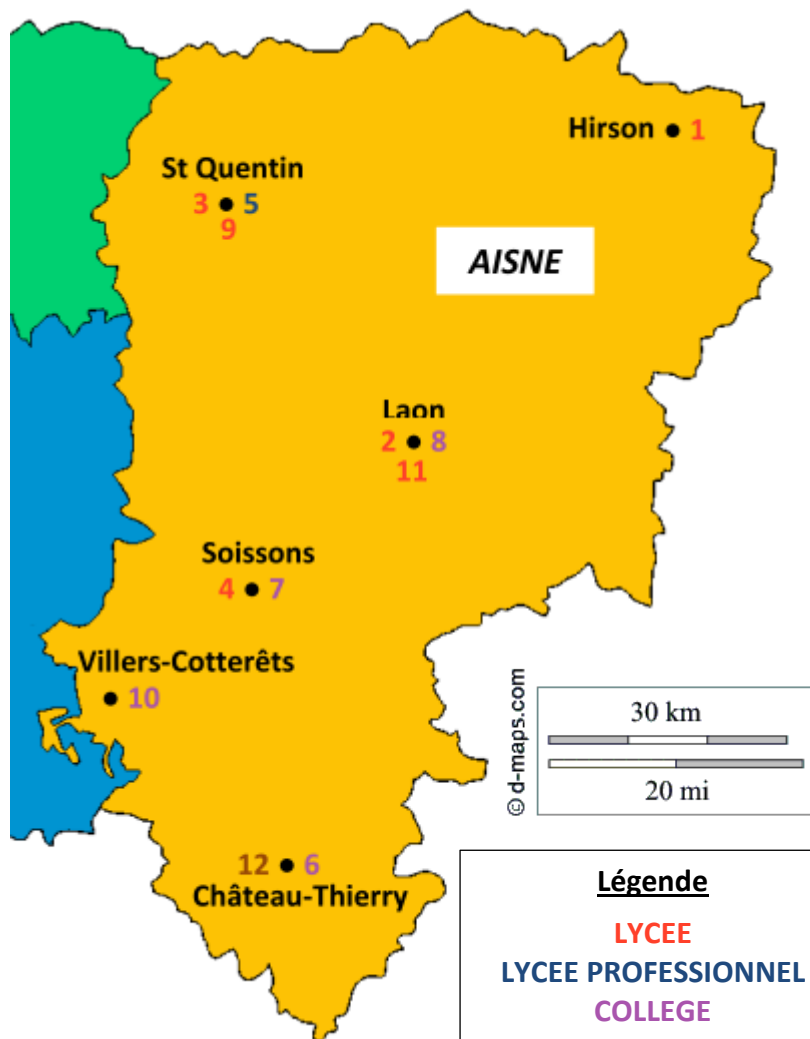

CARTE DES FORMATIONS BIA DE L'ACADEMIE D'AMIENS

DEPARTEMENT DE L' AISNE

Année Scolaire 2015/2016

<u>Légende</u>	
LYCEE	
LYCEE PROFESSIONNEL	
COLLEGE	
AERO-CLUB	
AUTRE	

Numéro	Type	NOM	VILLE
1	Lycée	FREDERIC ET IRENE JOLIOT CURIE	HIRSON
2	Lycée	PIERRE MECHAIN	LAON
3	Lycée	HENRI MARTIN	ST QUENTIN
4	Lycée	GERARD DE NERVAL	SOISSONS
5	Lycée Professionnel	CONDORCET	ST QUENTIN
6	Collège	SAINT JOSEPH	CHÂTEAU THIERRY
7	Collège	LOUISE MICHEL	VILLENEUVE SAINT GERMAIN
8	Collège	JEAN MERMOZ	LAON
9	Lycée	SAINT JEAN LA CROIX	ST QUENTIN
10	Collège	FRANCOIS 1ER	VILLERS COTTERETS
11	Lycée	PAUL CLAUDEL	LAON
12	Aéro-Club	AEROCLUB DE CHATEAU-THIERRY	CHATEAU-THIERRY