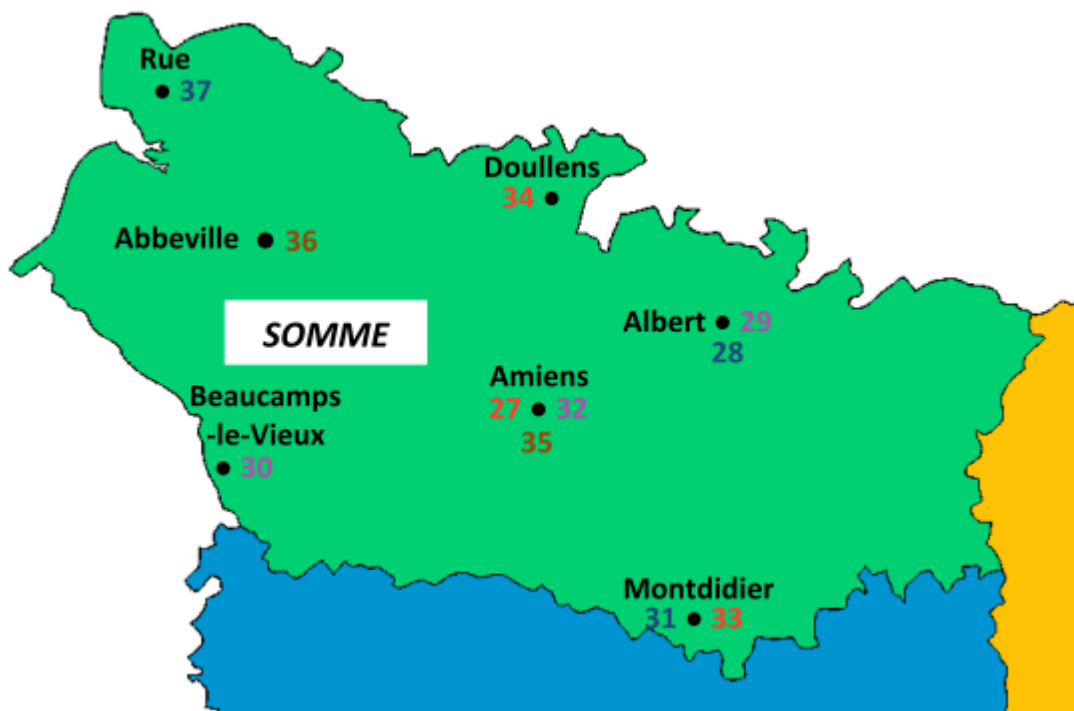

CARTE DES FORMATIONS BIA DE L'ACADEMIE D'AMIENS

DEPARTEMENT DE LA SOMME

Année Scolaire 2015/2016

Légende

LYCEE
LYCEE PROFESSIONNEL
COLLEGE
AERO-CLUB
AUTRE

© d-maps.com

Numéro	Type	NOM	VILLE
27	Lycée	MICHELIS	AMIENS
28	Lycée Professionnel	HENRY POTEZ	MEAULTE
29	Collège	PIERRE ET MARIE CURIE	ALBERT
30	Collège	MARECHAL LECLERC DE HAUTECLOCQUE	BEUCAMPS-LE-VIEUX
31	Lycée Professionnel	JEAN RACINE	MONTDIDIER
32	Collège	GUY MARECHAL	AMIENS
33	Lycée	JEAN RACINE	MONTDIDIER
34	Lycée	LYCEE DE L'AUTHIE	DOULLENS
35	Aéro-Club	AEROCLUB DE PICARDIE AMIENS METROPOLE	GLISY
36	Aéro-Club	AEROCLUB DE ABBEVILLE - BUIGNY - BAIE DE SOMME	ABBEVILLE
37	Lycée Professionnel	LYCEE PROFESSIONNEL PUBLIC DU MARQUENTERRE	RUE