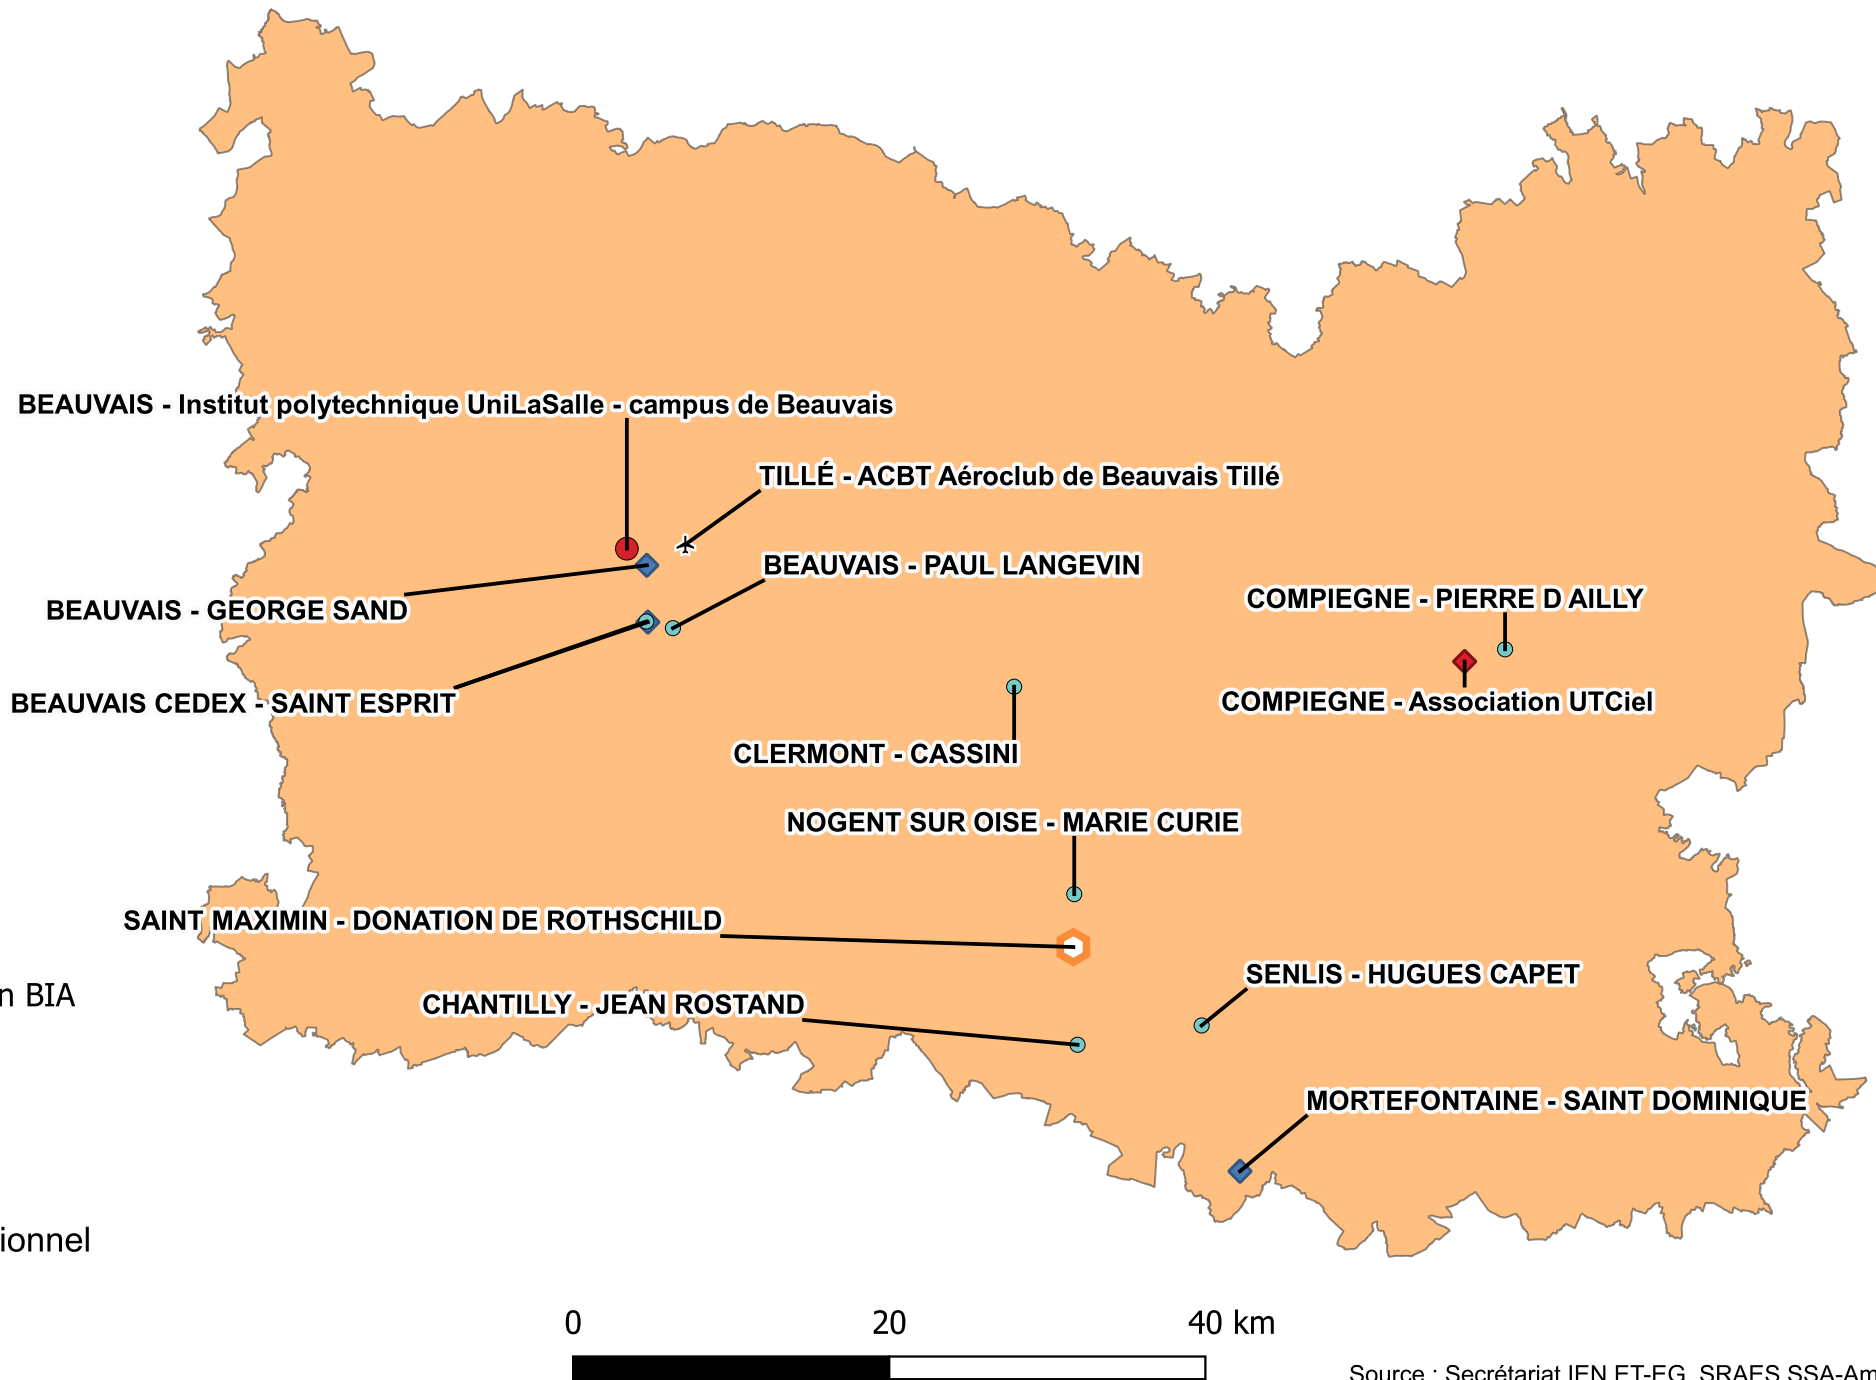

**ACADÉMIE  
D'AMIENS**

*Liberté  
Égalité  
Fraternité*

# Centres de formation BIA

## Légende

Centres de formation BIA

- ✈ Aéroclub
- ◆ Association
- Campus
- ◆ Collège
- ◻ Lycée professionnel
- Lycée

Département

■ OISE

0 20 40 km

Source : Secrétariat IEN ET-EG, SRAES SSA-Amiens  
Champ : Département de l'Oise, RS24