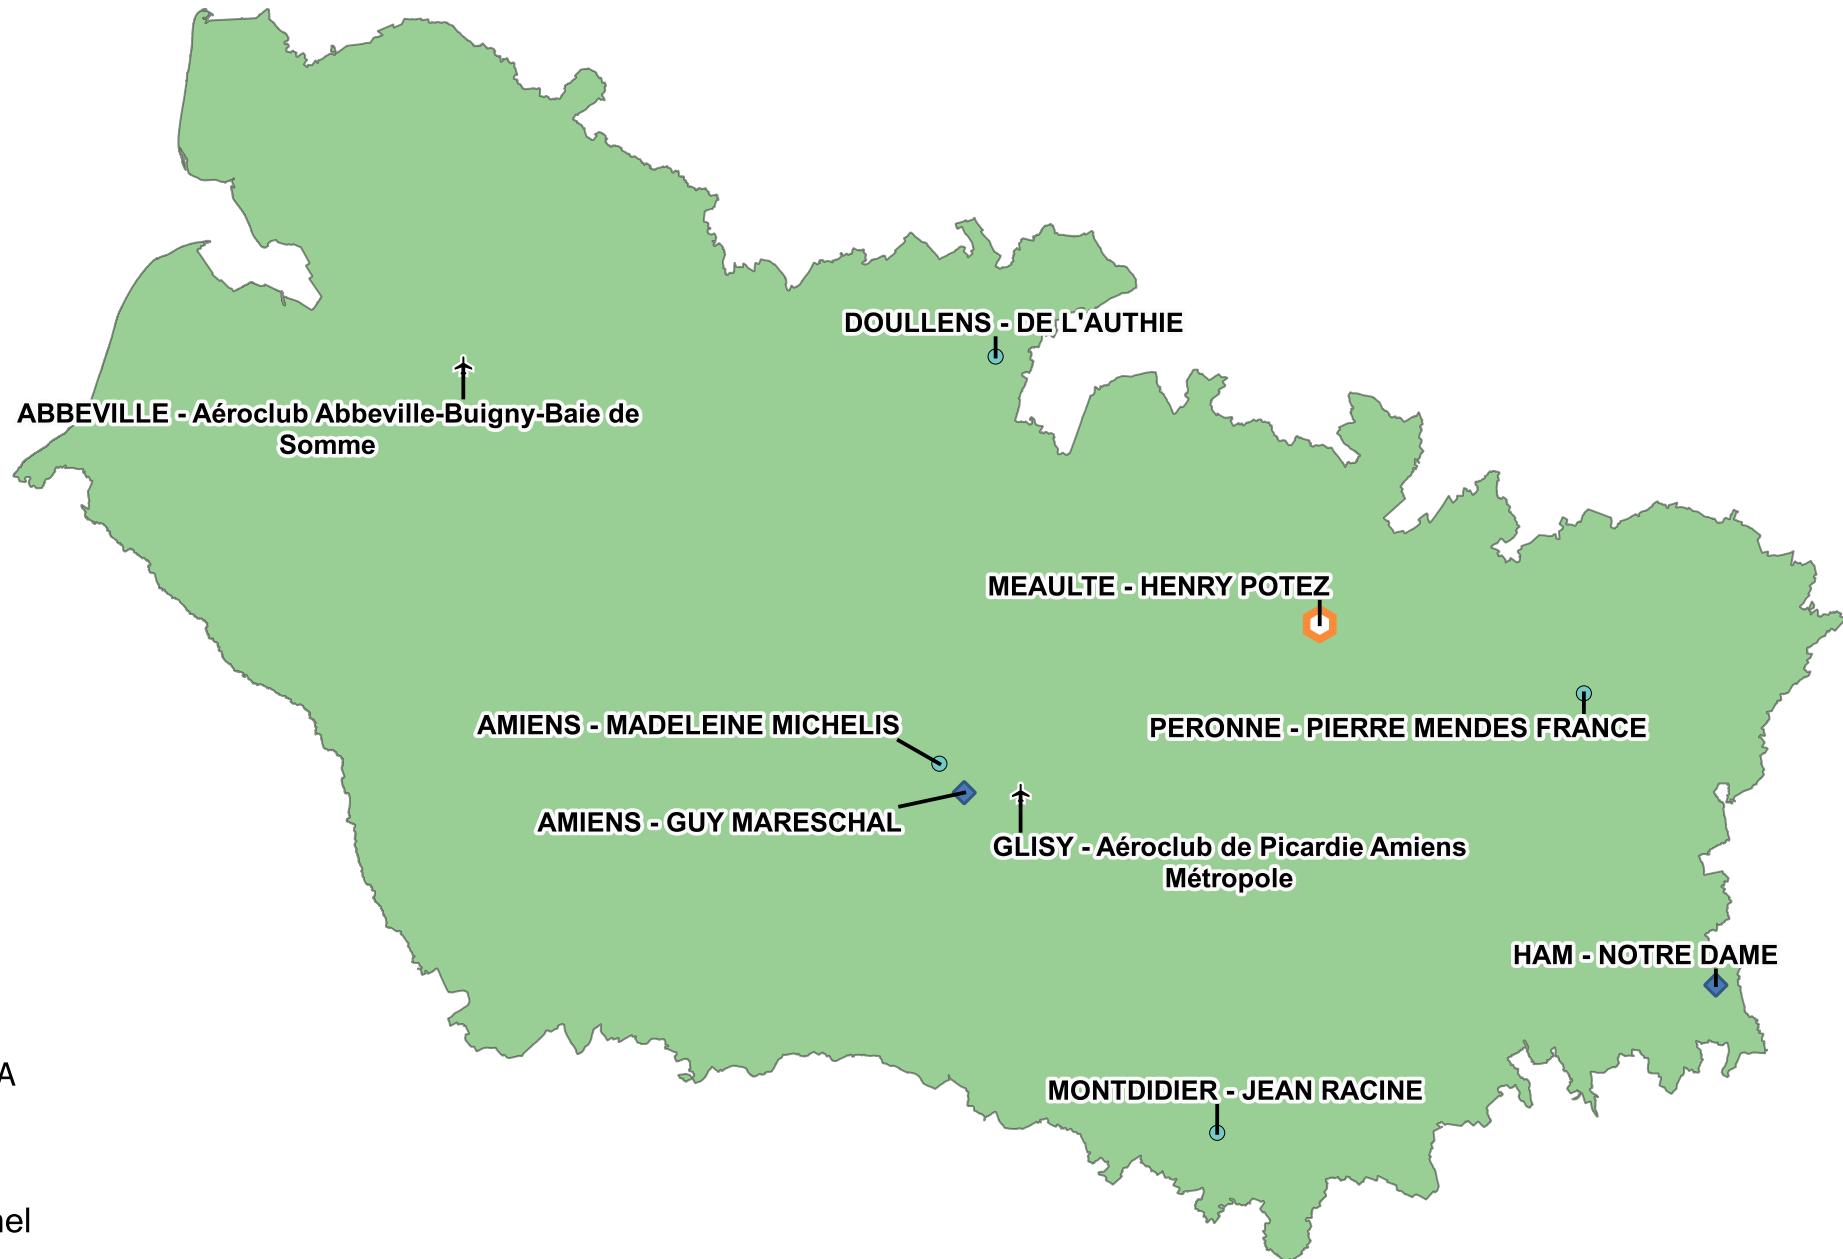

**ACADÉMIE
D'AMIENS**

*Liberté
Égalité
Fraternité*

Centres de formation BIA

Légende

Centres de formation BIA

✚ Aéroclub

◆ Collège

⬡ Lycée professionnel

● Lycée

Département

■ SOMME

0 20 40 km

Source : Secrétariat IEN ET-EG, SRAES SSA-Amiens
Champ : Département de la Somme, RS24