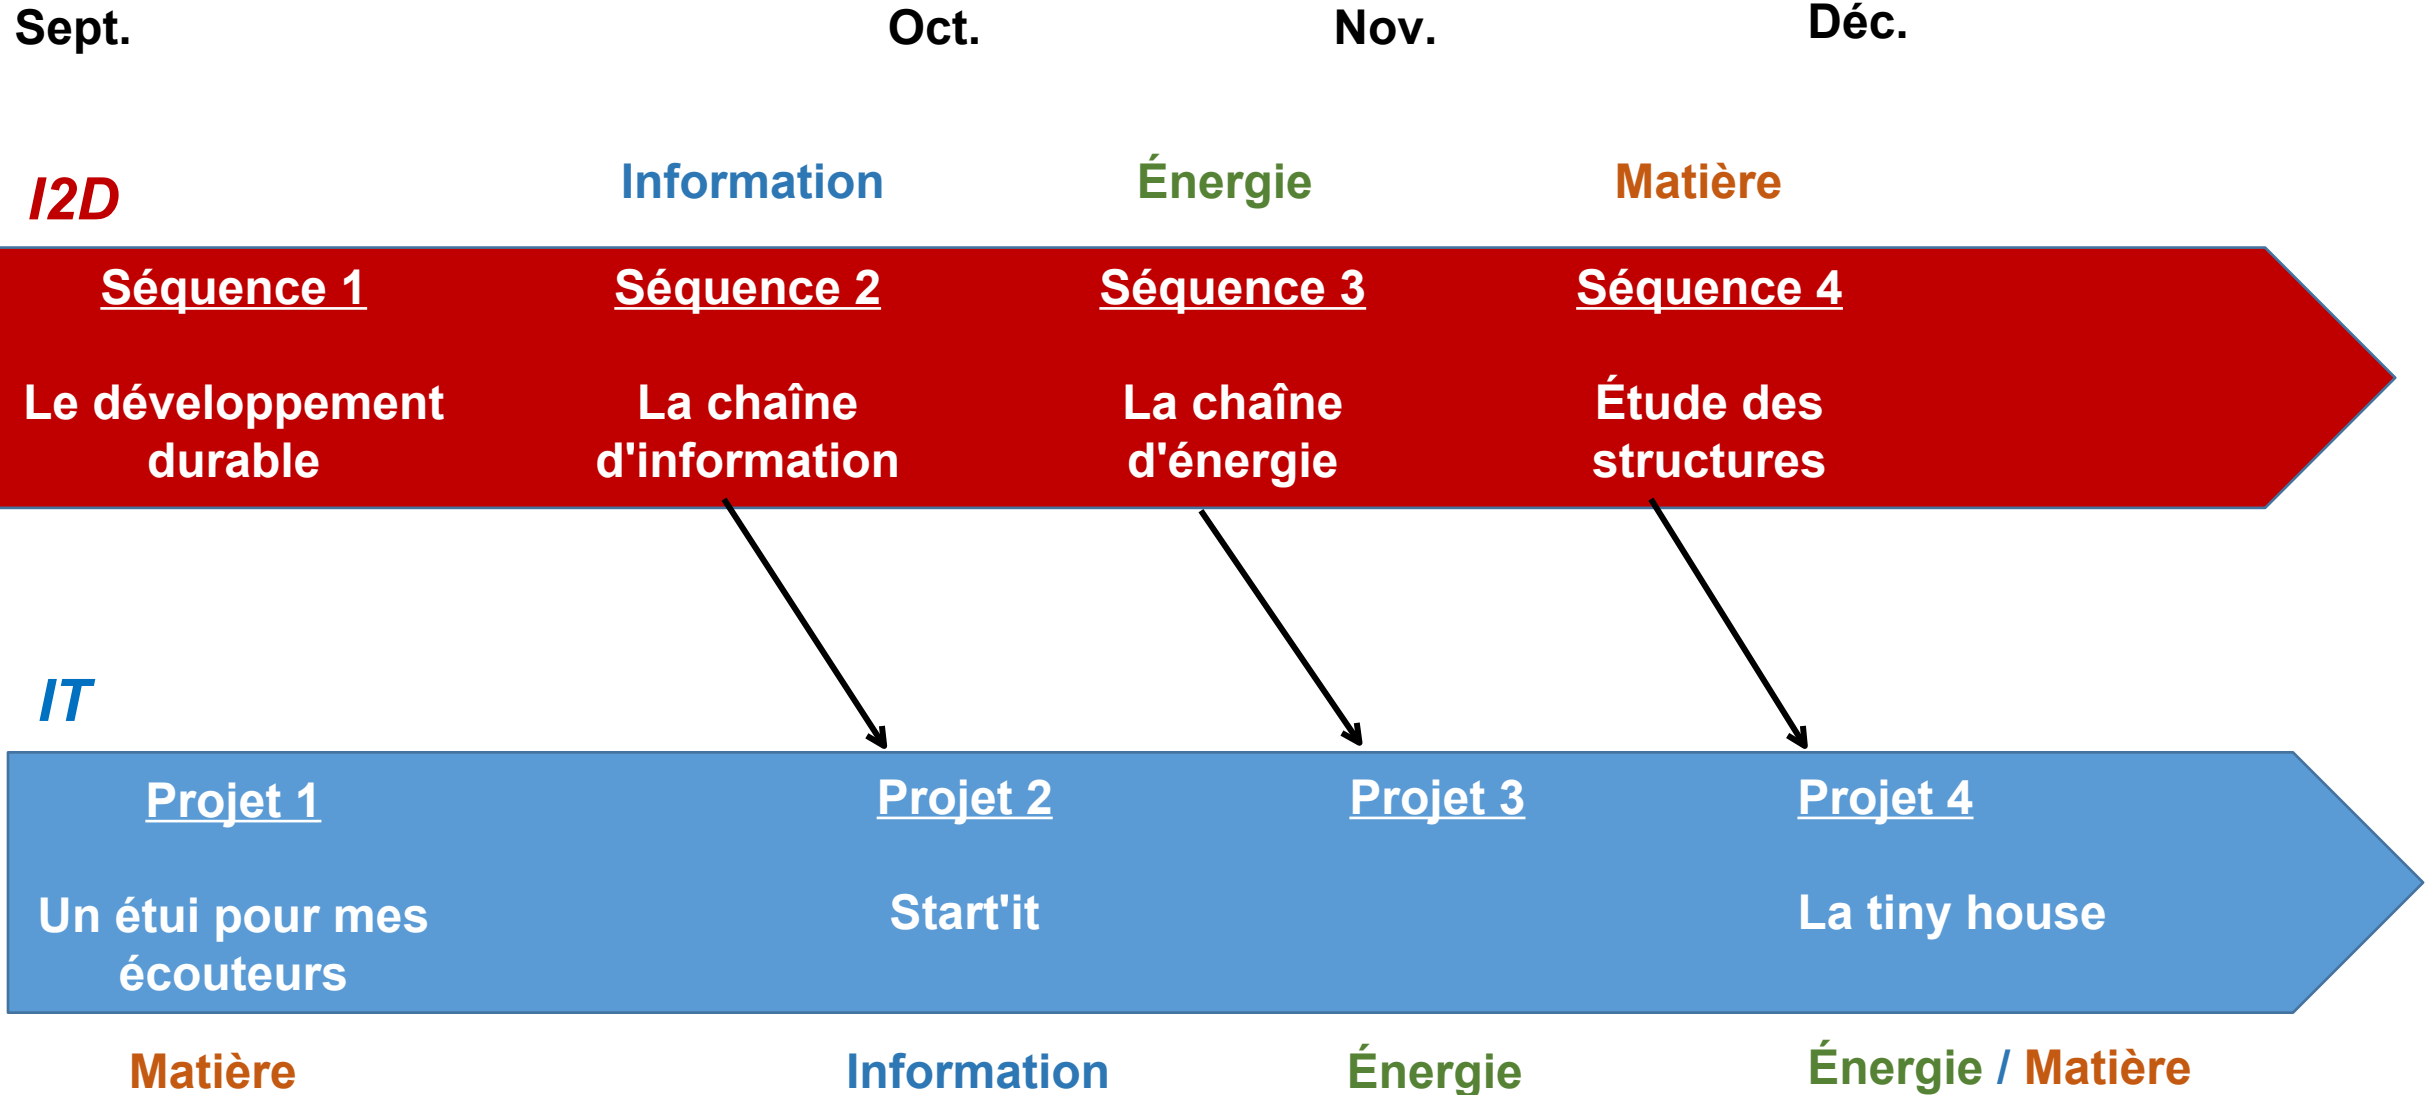

Progression et articulation de l'IT et I2D

Matière

The diagram consists of three ovals arranged in a triangle. The top oval is orange and contains the word 'Matière'. The bottom-left oval is green and contains the word 'Énergie'. The bottom-right oval is blue and contains the word 'Information'. All ovals have a thin blue border.

Énergie

Information

Progression et articulation de l'IT et I2D

Matière

IT : Projet 1

Énergie

I2D : Séquence 3
IT : Projet 3

Information

I2D : Séquence 2
IT : Projet 2

Progression et articulation de l'IT et l'I2D

Progression et articulation de l'IT et l'I2D

Janv.

Févr.

Mars.

Avril.

I2D