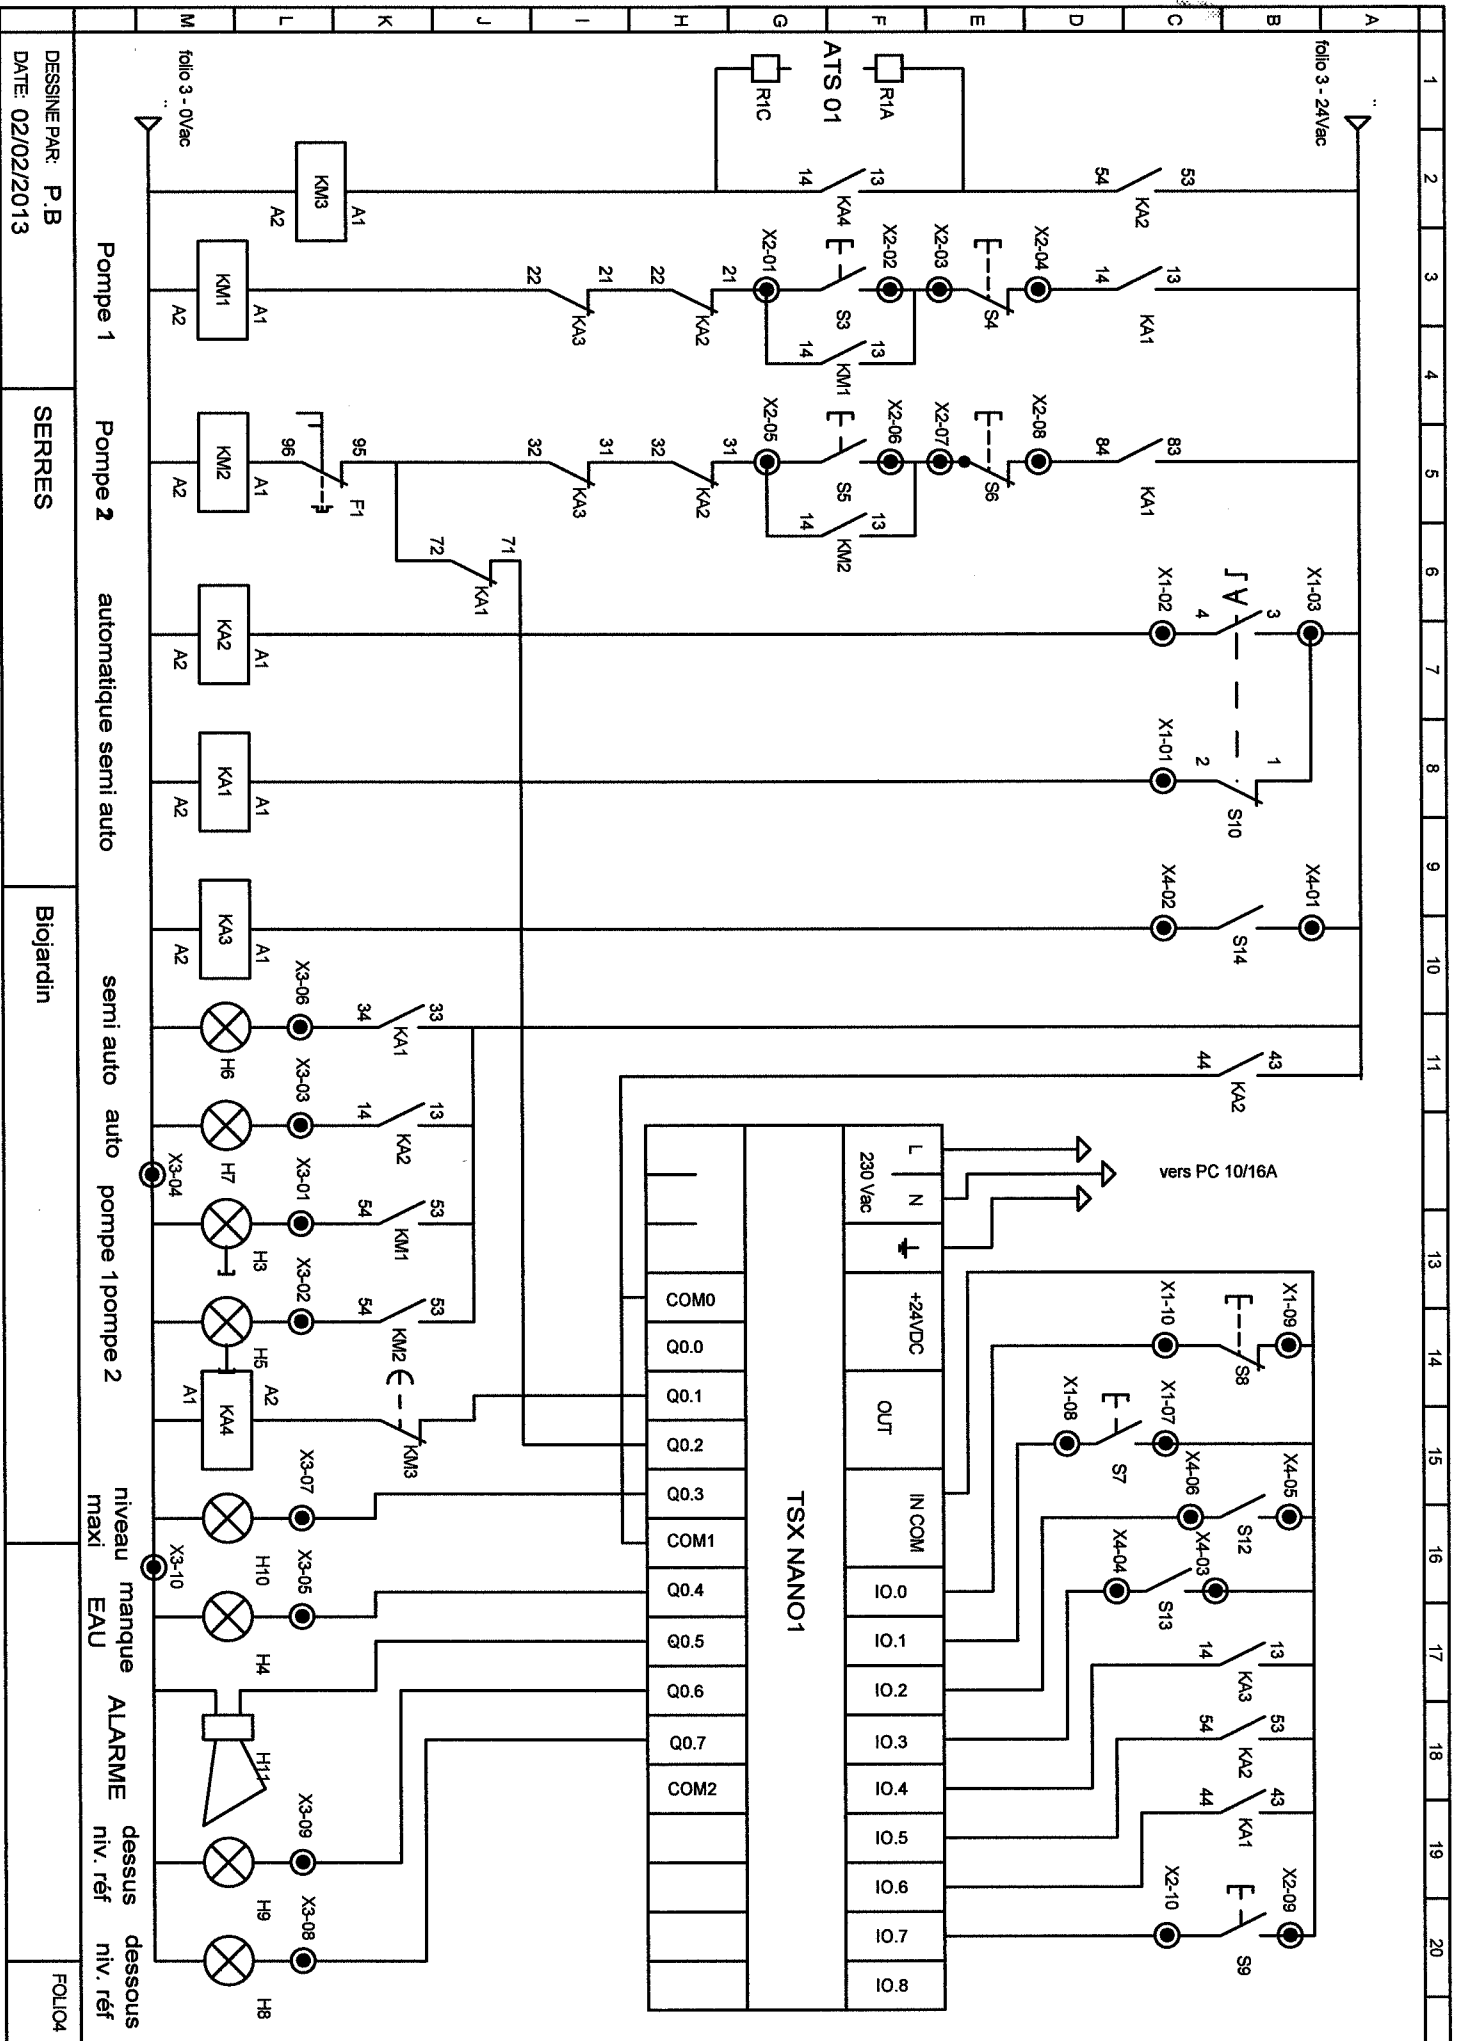

DESSINE PAR: P.B  
 DATE: 05/02/2013

SERRES

Biojardin

puissance

FOLIO 03

folio 3 - 24Vac

Pompe 1      Pompe 2      automatique semi auto      semi auto auto pompe 1 pompe 2      niveau manque ALARME      dessus niv. réf      dessous niv. réf

DESSINE PAR: P.B  
DATE: 02/02/2013

SERRES

Biojardin

FOLIO4